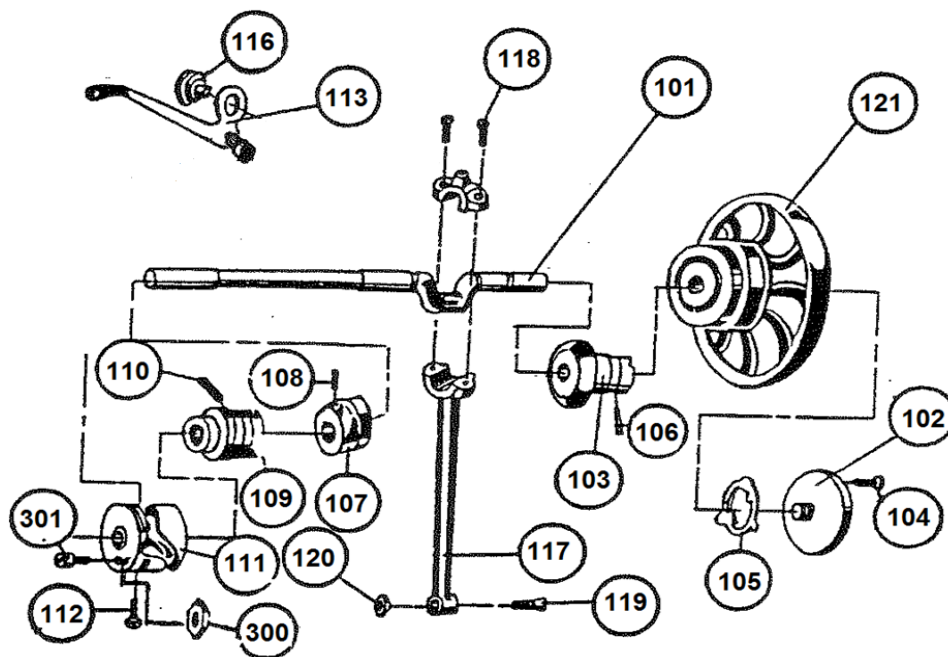

Inscr. Est.: 103.634.429/115

[Visite nosso site: www.elgin.com.br](http://www.elgin.com.br)

Atenciosamente,

Equipe Demaser

ÍNDICE

PARTE DO EIXO CENTRAL, PUXA FIO E VOLANTE	2
PARTES DO EIXO CONDUTOR, GARFO E CAIXA DA LANÇADEIRA	3
PARTE DO EIXO IMPULSOR E ABAIXADOR DOS DENTES	4
PARTES DO BRAÇO, CHAPA CORREDIÇA E DA AGULHA	5
PARTES DO ENROLADOR DO COMPRIMENTO DO PONTO	6
PARTES DA TAMPA FRONTAL, BARRA DA AGULHA E CALCADOR	7
ACESSÓRIOS	8

PARTES DO EIXO CENTRAL, PUXA-FIO E VOLANTE

REF.	DENOMINAÇÃO	CÓDIGO
101	EIXO CENTRAL	43101
102	PARAFUSO DE MÃO DO VOLANTE (BOTÃO)	1036081
103	BUCHA DO VOLANTE	43103
104	PARAFUSO DE RETENÇÃO DO VOLANTE	1037
105	ARRUELA DO VOLANTE	1035
106	PINO CONICO DA BUCHA DO VOLANTE	9026
107	EXCÊNTRICO DO GARFO	43107
108	PARAFUSO FIXADOR DO EXCÊNTRICO DO GARFO	1016
109	BUCHA ANTERIOR DO EIXO CENTRAL	43109
110	PARAFUSO DA BUCHA ANTERIOR DO EIXO CENTRAL	1016
111	EXCÊNTRICO DO PUXA-FIO	43111
112	PARAFUSO FIXADOR DO EXCÊNTRICO DO PUXA-FIO	1092
113	PUXA FIO COMPLETO	1291
116	PARAFUSO DE ARTICULAÇÃO DO PUXA FIO	1092
117	BIELA DO EIXO CENTRAL	1025
118	PARAFUSO DA CABEÇA DA BIELA	43118
119	PARAFUSO CABEÇA CONICA DO PÉ DA BIELA	43119
120	PORCA SEXTAVADA	43120
121	VOLANTE	1033
300	PORCA DE RETENÇÃO	97289
301	PARAFUSO	43301

PARTES DO ENROLADOR E REGULADOR DO COMPRIMENTO DO PONTO

REF.	DENOMINAÇÃO	CÓDIGO
155	REGULADOR DE PONTO	43155
156	ARRUELA	43156
157	PARAFUSO	43157
158	ENROLADOR COMPLETO	4060
208	SUPORTE	43208
209	BRAÇO DO ENROLADOR	43209
210	EIXO DO ENROLADOR	43210
211	TUBO PARA LUBRIFICAÇÃO	43211
212	ALAVANCA	43212
213	PARAFUSO	43213
214	MOLA	43214
215	ALAVANCA	43215
216	MOLA	43216
217	PARAFUSO	43217
218	PARAFUSO	43218
219	ANEL DE BORRACHA	4054
220	PARAFUSO	43220
221	POLIA	43221
225	DISCO CHAPA NUMERADA	43225
226	CHAPA NUMERADA	43226
227	PARAFUSO	43151
228	PARAFUSO	43228
231	PARAFUSO	43231
232	ALAVANCA	43232
233	PORCA	43233
303	ARRUELA	43303
304	ARRUELA	43304