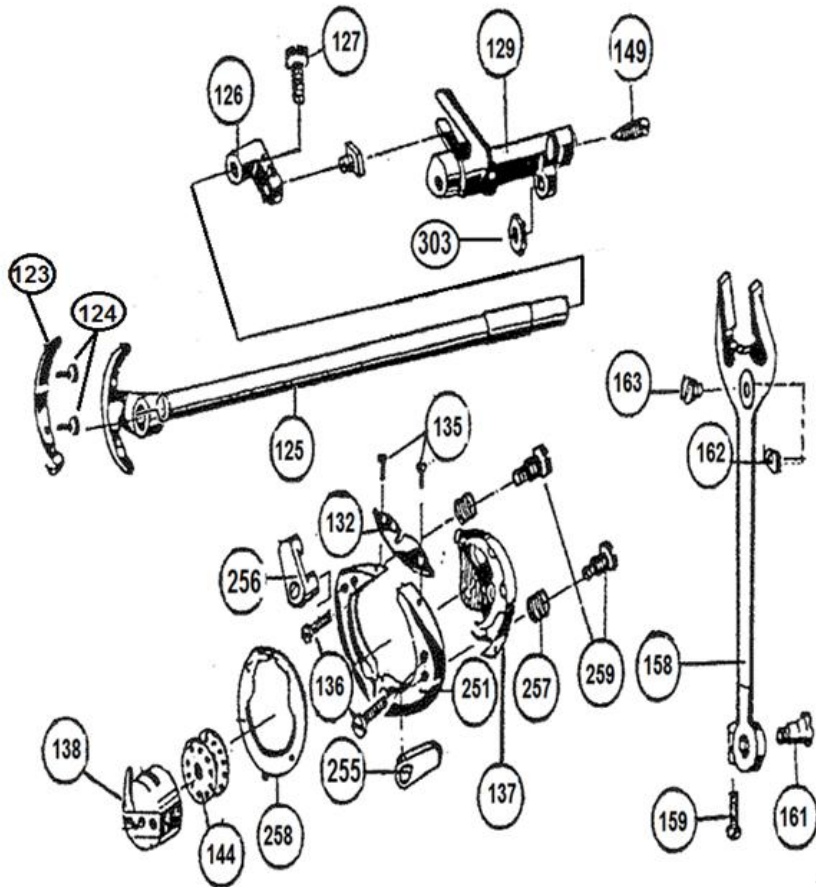

PARTES DO EIXO CONDUTOR, GARFO E CAIXA DA LANÇADEIRA

REF.	DENOMINAÇÃO	CÓDIGO
123	MOLA DO CONDUTOR DA LANÇADEIRA	43123
124	PARAFUSO FIXADOR DA MOLA DO CONDUTOR	43124
125	EIXO INFERIOR	43125
126	JOELHO DO EIXO INFERIOR	43126
127	PARAFUSO DO JOELHO	43127
129	BALANÇO EXCÊNTRICO	43129
132	MOLA DA CAIXA DA LANÇADEIRA	43132
135	PARAFUSO DA MOLA DA CAIXA DA LANÇADEIRA	43135
136	PARAFUSO DA CX. DA LANÇADEIRA	43136
137	LANÇADEIRA	5194
138	CAIXA DA BOBINA	13880
144	BOBINA DE FERRO	43144
149	PARAFUSO CONTRA PONTA E PORCA	43149
158	GARFO	43158
159	PARAFUSO DE AJUSTE DO PÉ DO GARFO	43159
161	PARAFUSO DE ARTICULAÇÃO DO PÉ DO GARFO	43161
162	GUIA CORREDIÇA DO GARFO	43162
163	PARAFUSO DO GUIA CORREDIÇA DO GARFO	43163
251	CAIXA DA LANÇADEIRA	43251
255	BRAÇO FIXADOR DIREITO	43255
256	BRAÇO FIXADOR ESQUERDO	43256
257	MOLA DO BRAÇO FIXADOR	43257
258	ARO DA CX. DA LANÇADEIRA	43258
259	PARAFUSO DO BRAÇO FIX. DO ARO	43259
302	PINO TRAVA	43302