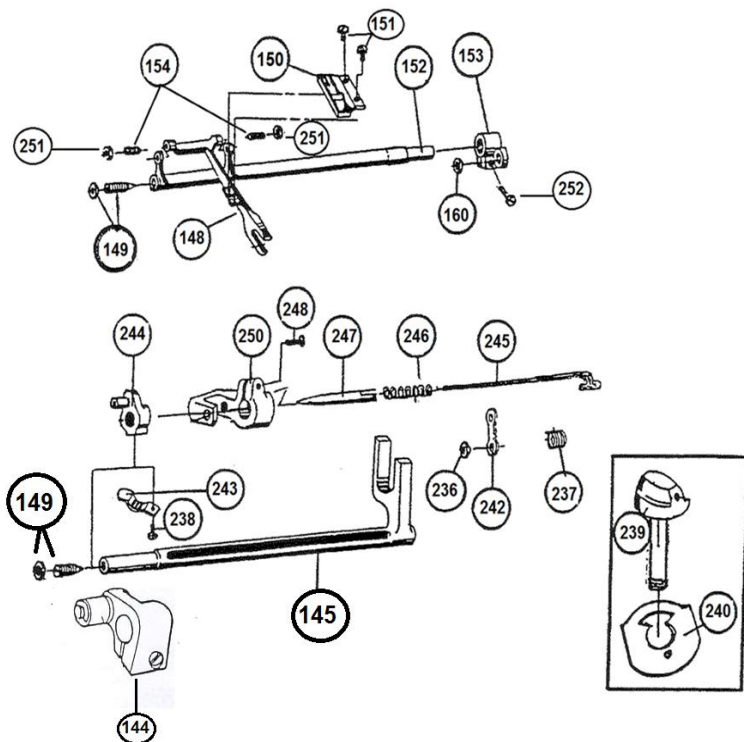

PARTES DO EIXO IMPULSOR E ABAIXADOR DOS DENTES

REF.	DENOMINAÇÃO	CÓDIGO
144	ALAV. DO EIXO LEVANTADOR DOS DENTES	1347
145	EIXO LEVANTADOR DOS DENTES	43145
148	SUPORTE DOS DENTES	43148
149	PARAFUSO CONTRA PONTA E PORCA	1155
150	DENTE	43150
151	PARAFUSO FIXADOR DO DENTE	43151
152	EIXO IMPULSOR DO DENTE	43152
153	ALAVANCA DO EIXO IMPULSOR	43153
154	PARAFUSO PONTA CONICA	1158
160	PORCA	43160
236	PORCA	43236
237	MOLA	43237
238	PARAFUSO	43238
239	BOTÃO	43239
240	INDICADOR	43240
242	ALAVANCA	43242
243	MOLA	43243
244	JOELHO DO ABAIXADOR	43244
245	HASTE	43245
246	MOLA	43246
247	PINO CONICO	43247
248	PARAFUSO	43248
250	BLOCO ABAIXADOR	43250