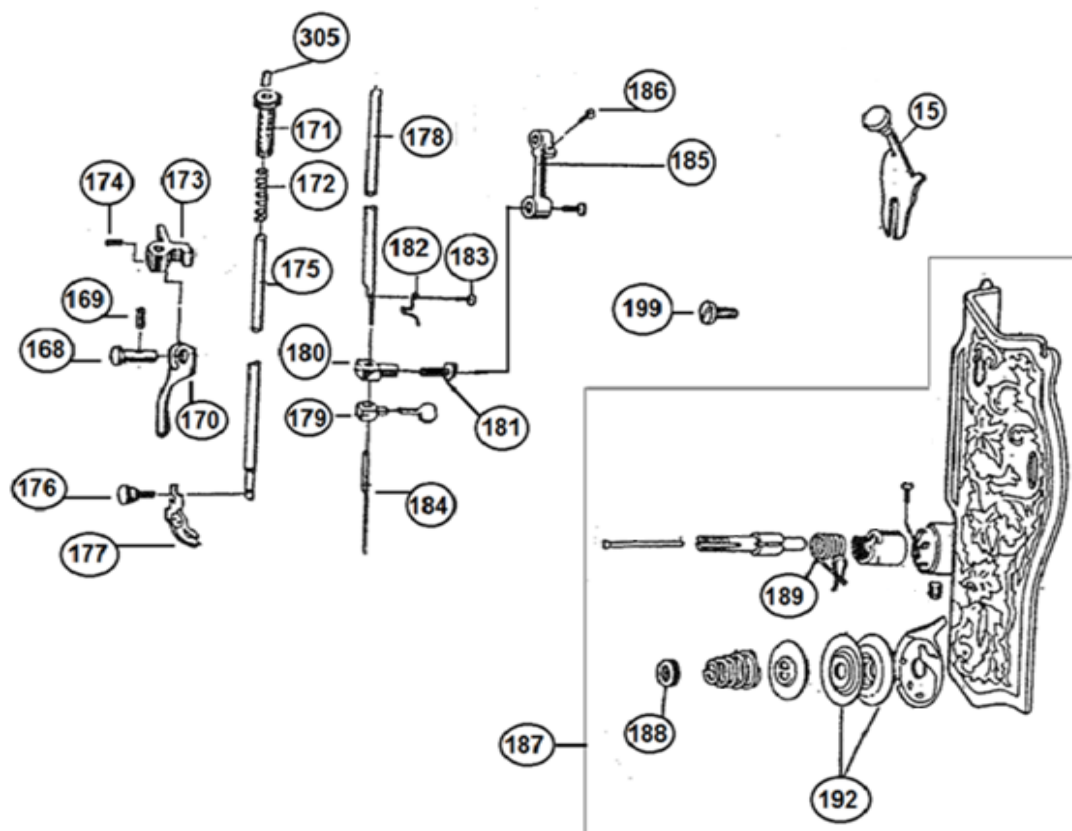

PARTES DA TAMPA FRONTAL, BARRA DA AGULHA E CALCADOR

REF.	DENOMINAÇÃO	CÓDIGO
15	SUPORE PROTETOR COMPLETO	1314
168	EIXO DA ALAVANCA	43168
169	PARAF. FIXADOR DO EIXO DA ALAVANCA	43169
170	ALAVANCA DA BARRA DO CALCADOR	43170
171	REGULADOR DA PRESSÃO DO CALCADOR	43171
172	MOLA DA BARRA DO CALCADOR	43172
173	GUIA DA BARRA DO CALCADOR	43173
174	PARAF. FIXADOR DO GUIA DA BARRA DO CALCADOR	43174
175	BARRA DO CALCADOR	43175
176	PARAF. FIXADOR DO CALCADOR	43176
177	CALCADOR	43177
178	BARRA DA AGULHA	43178
179	PREDEDOR DA AGULHA COM PARAFUSO	43179
180	PREDEDOR DA BARRA DA AGULHA	43180
181	PARAF. DO PREDEDOR DA BARRA DA AGULHA	43181
182	GUIA FIO DA BARRA DA AGULHA	43182
183	PARAF. FIXADOR DO GUIA FIO	43183
184	AGULHA	31000
185	BIELA DA BARRA	43185
186	PARAF. DE AJUSTE DA BIELA DA BARRA DA AGULHA	43186
187	TAMPA FRONTAL COMPLETA	4631
188	PORCA REGULADORA DA TENSÃO	1340
189	MOLA DA TENSÃO	43189
192	DISCO DE TENSÃO	1137
199	PARAF. FIXADOR DA TAMPA FRONTAL	1064
305	FELTRO DE LUBRIFICAÇÃO DA BARRA DO CALCADOR	43305